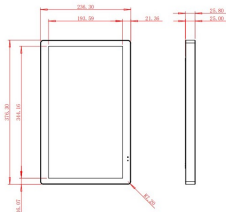

По договору:

- разработка специфического функционала под ваши задачи
- Техподдержка 24x7

Конфигурация ативандальный планшет KeenVision 13"

Конфигурация сетевой антивандальный планшет KeenVision 15"

Технические характеристики сетевого антивандального планшета KeenVision