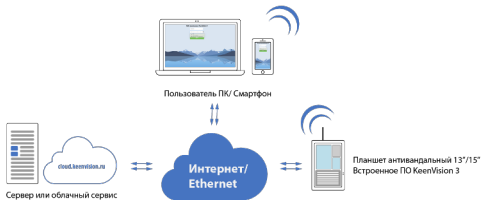

Рекламные сетевые антивандальные планшеты KeenVision.

Мы предлагаем рекламные сетевые планшеты, которыми можно управлять через Интернет.

KeenVision®

Управление планшетом через Интернет/ Локальную сеть

Управление сетевыми планшетами производится при помощи нашего облачного (Cloud) сервиса или локального сервера управления (размещен в вашей организации).

Для управления сетевыми планшетами вам нужно просто открыть страницу в Интернет-браузере.

Возможности планшетов KeenVision

Централизованное управление планшетом или группой плееров через Интернет

ОС сервера Linux или Windows

Платформа KeenVision™3 позволяет вести статистику показов для каждого:

- контента;
- рекламодателя;
- места вещания;
- устройства.

Технические требования к локальному серверу:

Сервер обслуживает портал, обеспечивает доступ к устройствам и управление ими.

Освоить программу может любой человек владеющий компьютером на бытовом уровне.

Для создания первого плейлиста достаточно посмотреть обучающие видео.

Администратор сервера

- знание IP-технологий, ОС Linux или Windows
- если локальный сервер имеет доступ из интернет - уровень администратора интернет сайтов
- требуется изучение документации и технических требований ПО Keenvision