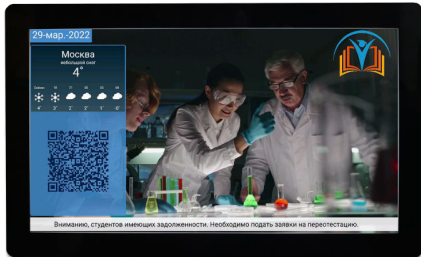

Устройства управляются удаленно, не требуется наличия квалифицированного персонала рядом с устройствами

Возможности
по показу
контента
сетевых
планшетов

KeenVision®

Москва

небольшой снег

-8°

Сейчас 15 18 21 00 03

20-00
Хореография
Младшая группа

20-30
Хореография
Старшая группа
10-12

12:07

Медиаконтент

Рекламные планшеты KeenVision отображают большинство видов медиаконтента:

- видеофайлы
- картинки
- веб-страницы и виджеты (погода, новости, курс валют)
- QR-коды
- тексты
- бегущая строка;
- каналы спутникового телевидения
- видео с IP-камер, видеопотоки
- дата, время, день недели, RSS лента
- PDF, DOC, PowerPoint - файлы

Многозонное видео

Вы сможете разбить экран на зоны и отображать информацию подобно тому, как это делают новостные каналы телевидения.

- Экран дисплея произвольным образом разбивается на зоны.
- В каждой зоне может показываться любой формат поддерживаемого контента.
- Зоны располагаются по слою и могут накладываться друг на друга.
- Зона может занимать весь экран.
- Для каждой зоны задается очередность проигрывания контента.