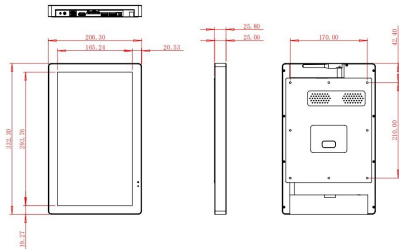

Конфигурация сетевой антивандальный планшет KeenVision 15"