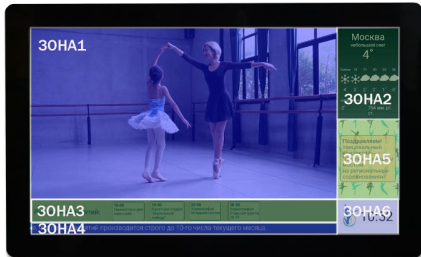

20-00
Хореография
Младшая группа

20-30
Хореография
Старшая группа
10-12

12:07

Медиаконтент

Рекламные планшеты KeenVision отображают большинство видов медиаконтента:

- видеофайлы
- картинки
- веб-страницы и виджеты (погода, новости, курс валют)
- QR-коды
- тексты
- бегущая строка;
- каналы спутникового телевидения
- видео с IP-камер, видеопотоки
- дата, время, день недели, RSS лента
- PDF, DOC, PowerPoint - файлы

Многозонное видео

Вы сможете разбить экран на зоны и отображать информацию подобно тому, как это делают новостные каналы телевидения.

- Экран дисплея произвольным образом разбивается на зоны.
- В каждой зоне может показываться любой формат поддерживаемого контента.
- Зоны располагаются по слою и могут накладываться друг на друга.
- Зона может занимать весь экран.
- Для каждой зоны задается очередность проигрывания контента.