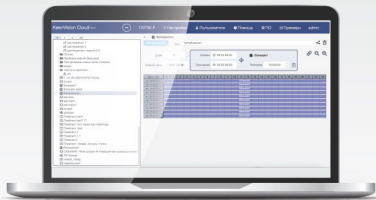

Расписания/ Автономная работа

Вы можете составить расписание воспроизведения контента - на день, неделю, месяц, на любое количество дней.

Планшеты будут работать полностью автономно: включать и выключать экраны по заданному расписанию, автоматически восстанавливать вещание в случае перебоев в электросети, самостоятельно синхронизироваться после перезагрузки.