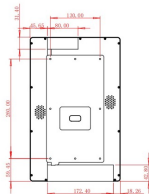

Конфигурация ативандальный планшет KeenVision 13"