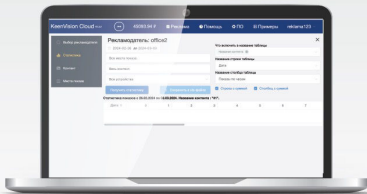

Режим интерактивного терминала

Планшет может работать в интерактивном режиме.

Пользователь получит доступ к информационным материалам, аудио и видео информации при нажатии на экране планшета.

Пользователь сможет осуществлять поиск информации.

На экране планшета можно отобразить интерактивные элементы управления: кнопки, поля для ввода текстов и др.

Реклама и статистика

KeenVision™3 привязывает контент и статистику к рекламодателю, что позволяет делать отчеты по рекламодателю.